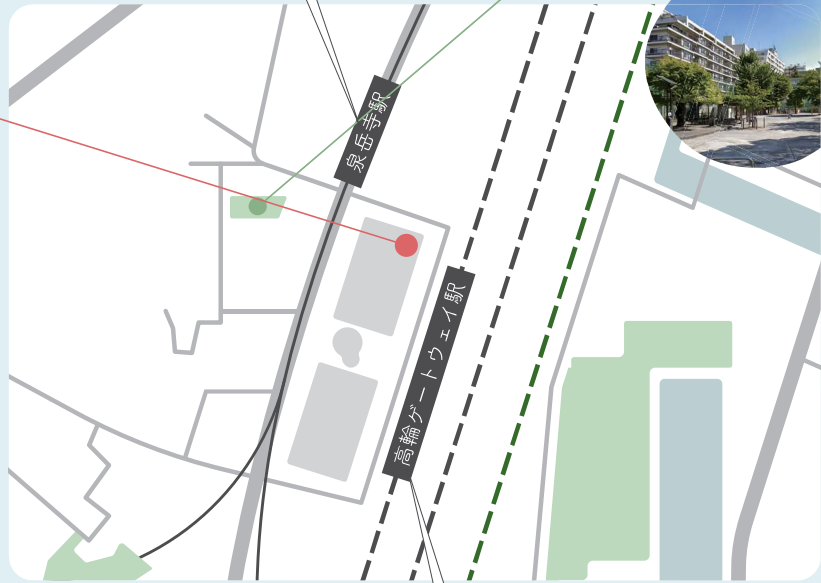

基本情報

住所/東京都港区高輪二丁目21番1号 THE LINKPILLAR 1 NORTH 1階

最寄り駅/JR山手線・京浜東北線 高輪ゲートウェイ駅(徒歩2分)

開設日/令和7年4月1日(予定)

開所日/月曜日～土曜日(日・祝祭日は休園)

基本時間/7:15～18:15

延長/18:15～20:15

保育部分面積/273.01㎡

詳細はこちらから ▼

説明会のご案内も!

裏へ ▶▶▶

案内図

GUIDE MAP

(仮称)ポピンズナーサリースクール
高輪ゲートウェイ

泉岳寺駅 (A2出口から)
【保育園まで徒歩5分】

代替遊戯場 / 泉岳寺前児童遊園
【保育園から徒歩5分】

JR 山手線、京浜東北線 高輪ゲートウェイ駅
【保育園まで徒歩2分】

平面図

PLAN VIEW

※令和7年3月中旬まで工事のため園内をご覧いただくことが出来ません。
施設イメージは説明会でご紹介しております。
※ご入園が決定した方のみ、3月下旬に内覧を予定しております。

高輪ゲートウェイ駅